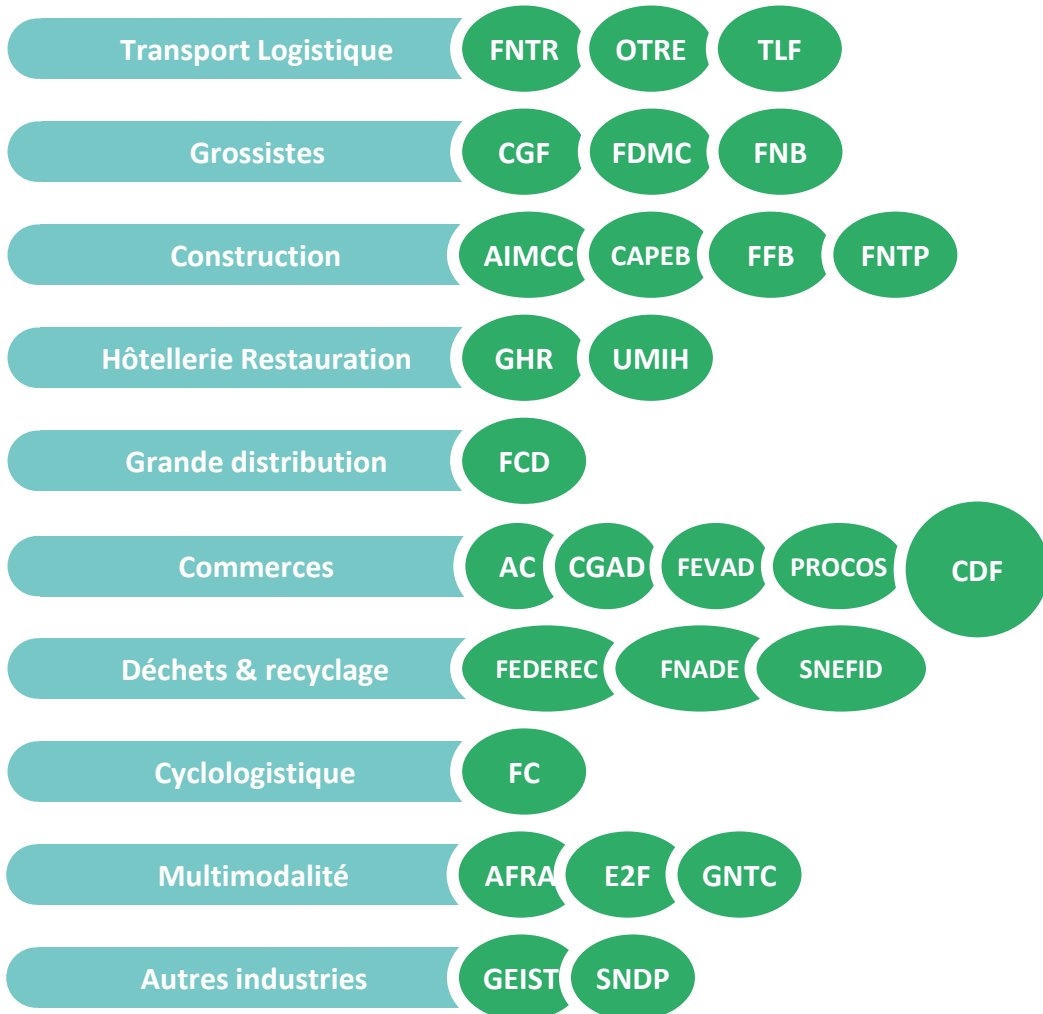

# InTerLUD+

Agir pour une logistique urbaine durable

# Galaxie des acteurs

InTerLUD+, programme porté par

LOGISTIC  
LOW-CARBON

En partenariat avec

Et financé par

# Galaxie des acteurs

## Fédérations et confédérations sectorielles