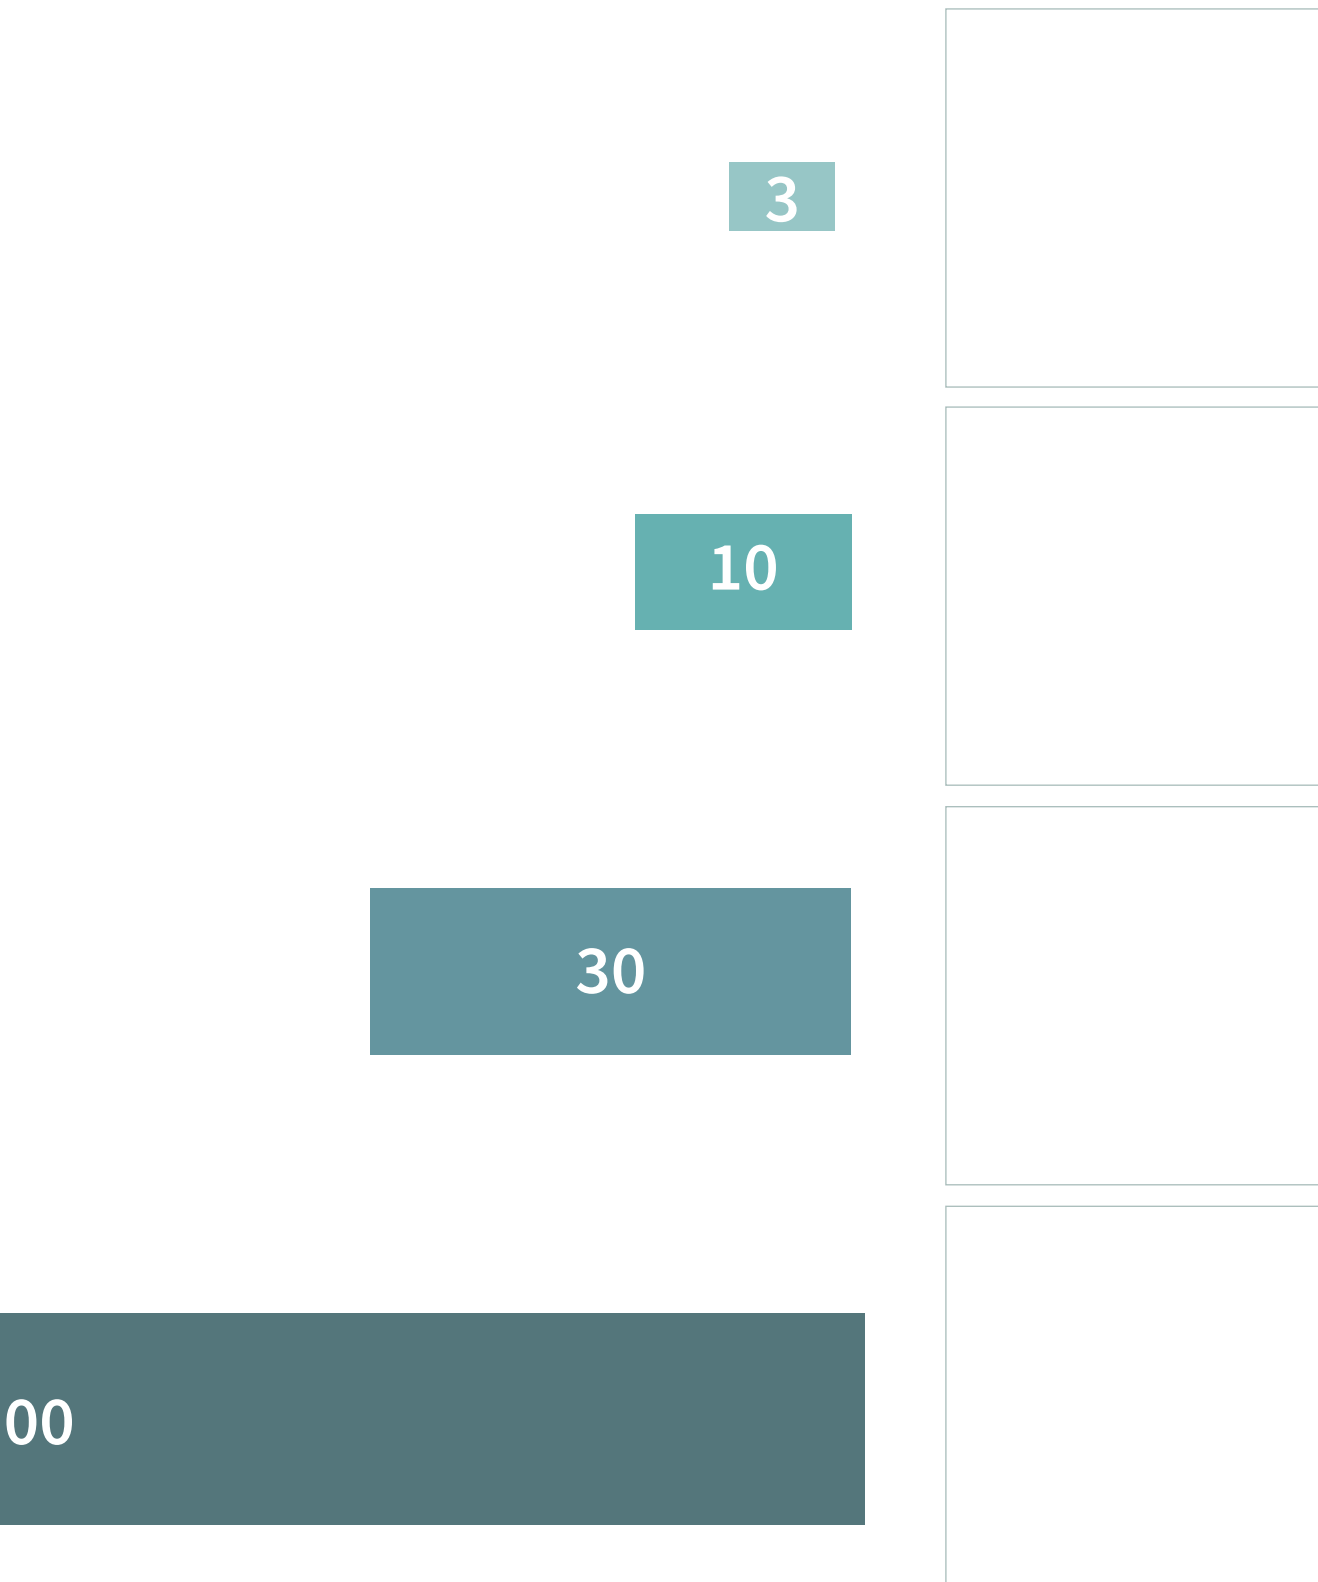


Pourcentage de t-km transporté selon le mode de transport

📍 EN FRANCE MÉTROPOLITAINE

es des flux

85,1

?

Gramme de CO₂eq émis par t- de marchandises transportées selon le mode de transport

📍 EN FRANCE MÉTROPOLITAINE

km

00